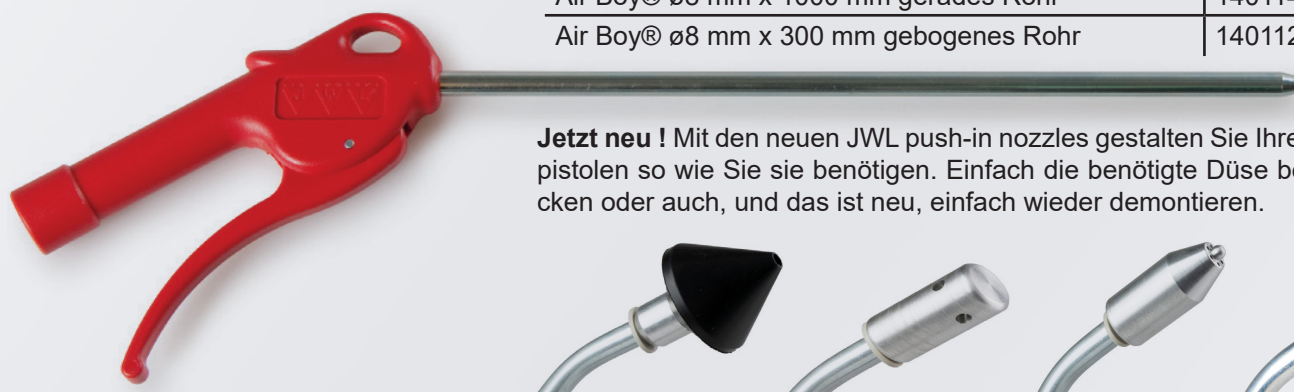

Silent Air Boy

geräuscharm & blockierungsfrei

Ausblaspistole	Art. Nr.	€/Stck.
Silent Air Boy® ø8mm gerades Rohr	140126-000	13,60
Silent Air Boy® ø8mm gebogenes Rohr	140125-000	13,60
Silent Air Boy® ø8mm gebogenes Rohr & Regulierung	140135-000	18,25
Silent Air Boy® ø8mm gerades Rohr & Regulierung	140136-000	18,25

Super Silent Air Boy

geräuscharm, blockierungsfrei & große Blaskraft

Ausblaspistole	Art. Nr.	€/Stck.
Super Silent Air Boy® ø8mm gerades Rohr rostfrei	140140-000	14,85
Super Silent Air Boy® ø8mm gebogenes Rohr rostfrei	140141-000	14,85
Super Silent Air Boy® ø6mm gebogenes Rohr rostfrei	140143-000	14,85
Super Silent Air Boy® ø8mm gebogenes Rohr & Regulierung, rostfrei	140148-000	21,50

Ausblaspistole	Art. Nr.	€/Stck.
Air Boy® ø8 mm x 300 mm gerades Rohr	140112-000	13,50
Air Boy® ø8 mm x 500 mm gerades Rohr	140113-000	15,40
Air Boy® ø8 mm x 1000 mm gerades Rohr	140114-000	16,60
Air Boy® ø8 mm x 300 mm gebogenes Rohr	140112B-00	13,90

Air Boy

mit extra langem Blasrohr

Jetzt neu! Mit den neuen JWL push-in nozzles gestalten Sie Ihre Airboy Ausblaspistolen so wie Sie sie benötigen. Einfach die benötigte Düse bei Bedarf aufstecken oder auch, und das ist neu, einfach wieder demontieren.