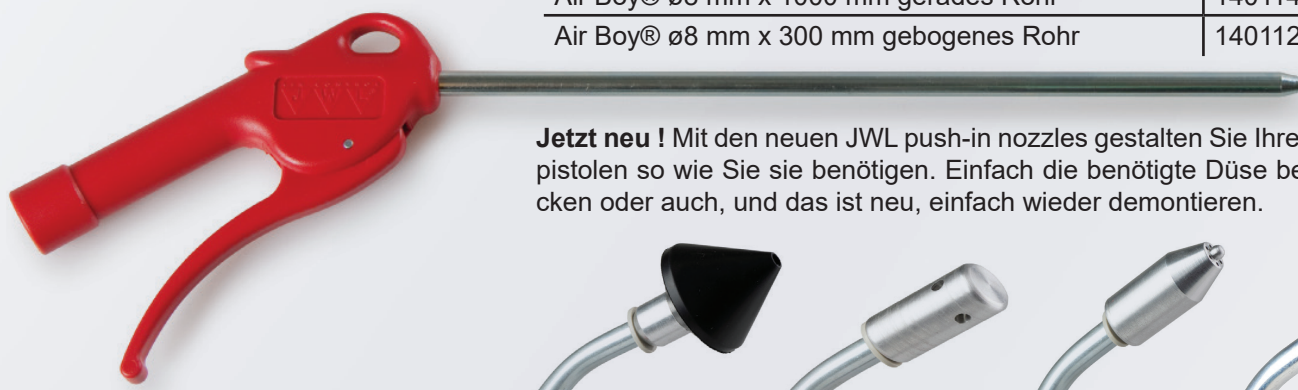

Silent Air Boy

geräuscharm & blockierungsfrei

Ausblaspistole	Art. Nr.	€/Stck.
Silent Air Boy® ø8mm gerades Rohr	140126-000	15,60
Silent Air Boy® ø8mm gebogenes Rohr	140125-000	15,60
Silent Air Boy® ø8mm gebogenes Rohr & Regulierung	140135-000	19,75
Silent Air Boy® ø8mm gerades Rohr & Regulierung	140136-000	19,75

Super Silent Air Boy

geräuscharm, blockierungsfrei & große Blaskraft

Ausblaspistole	Art. Nr.	€/Stck.
Super Silent Air Boy® ø8mm gerades Rohr rostfrei	140140-000	16,85
Super Silent Air Boy® ø8mm gebogenes Rohr rostfrei	140141-000	16,85
Super Silent Air Boy® ø6mm gebogenes Rohr rostfrei	140143-000	16,85
Super Silent Air Boy® ø8mm gebogenes Rohr & Regulierung, rostfrei	140148-000	23,50

Ausblaspistole	Art. Nr.	€/Stck.
Air Boy® ø8 mm x 300 mm gerades Rohr	140112-000	15,50
Air Boy® ø8 mm x 500 mm gerades Rohr	140113-000	18,40
Air Boy® ø8 mm x 1000 mm gerades Rohr	140114-000	19,60
Air Boy® ø8 mm x 300 mm gebogenes Rohr	140112B-00	16,90

Air Boy

mit extra langem Blasrohr

Jetzt neu! Mit den neuen JWL push-in nozzles gestalten Sie Ihre Airboy Ausblaspistolen so wie Sie sie benötigen. Einfach die benötigte Düse bei Bedarf aufstecken oder auch, und das ist neu, einfach wieder demontieren.