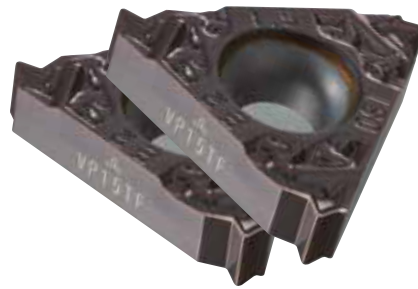

# MMT-AKTION

GEWINDEDREHPLATTEN MIT 3D GEOMETRIE

VOLLPROFIL SET (1,00 MM - 2,00 MM METRISCH ISO)

FÜR INNEN- ODER AUSSENGEWINDE

69,00 €

## AUSSENGEWINDE (ISO) VOLLPROFIL

Set enthält:

2x MMT16ER100 ISO-S / VP15TF	STEIGUNG 1.00 mm
2x MMT16ER125 ISO-S / VP15TF	STEIGUNG 1.25 mm
2x MMT16ER150 ISO-S / VP15TF	STEIGUNG 1.50 mm
2x MMT16ER175 ISO-S / VP15TF	STEIGUNG 1.75 mm
2x MMT16ER200 ISO-S / VP15TF	STEIGUNG 2.00 mm

Bestellnummer: PR-MMT16ERISO-S VP15TF

69,00 €

## INNENGEWINDE (ISO) VOLLPROFIL

Set enthält:

2x MMT16IR100 ISO-S / VP15TF	STEIGUNG 1.00 mm
2x MMT16IR125 ISO-S / VP15TF	STEIGUNG 1.25 mm
2x MMT16IR150 ISO-S / VP15TF	STEIGUNG 1.50 mm
2x MMT16IR175 ISO-S / VP15TF	STEIGUNG 1.75 mm
2x MMT16IR200 ISO-S / VP15TF	STEIGUNG 2.00 mm